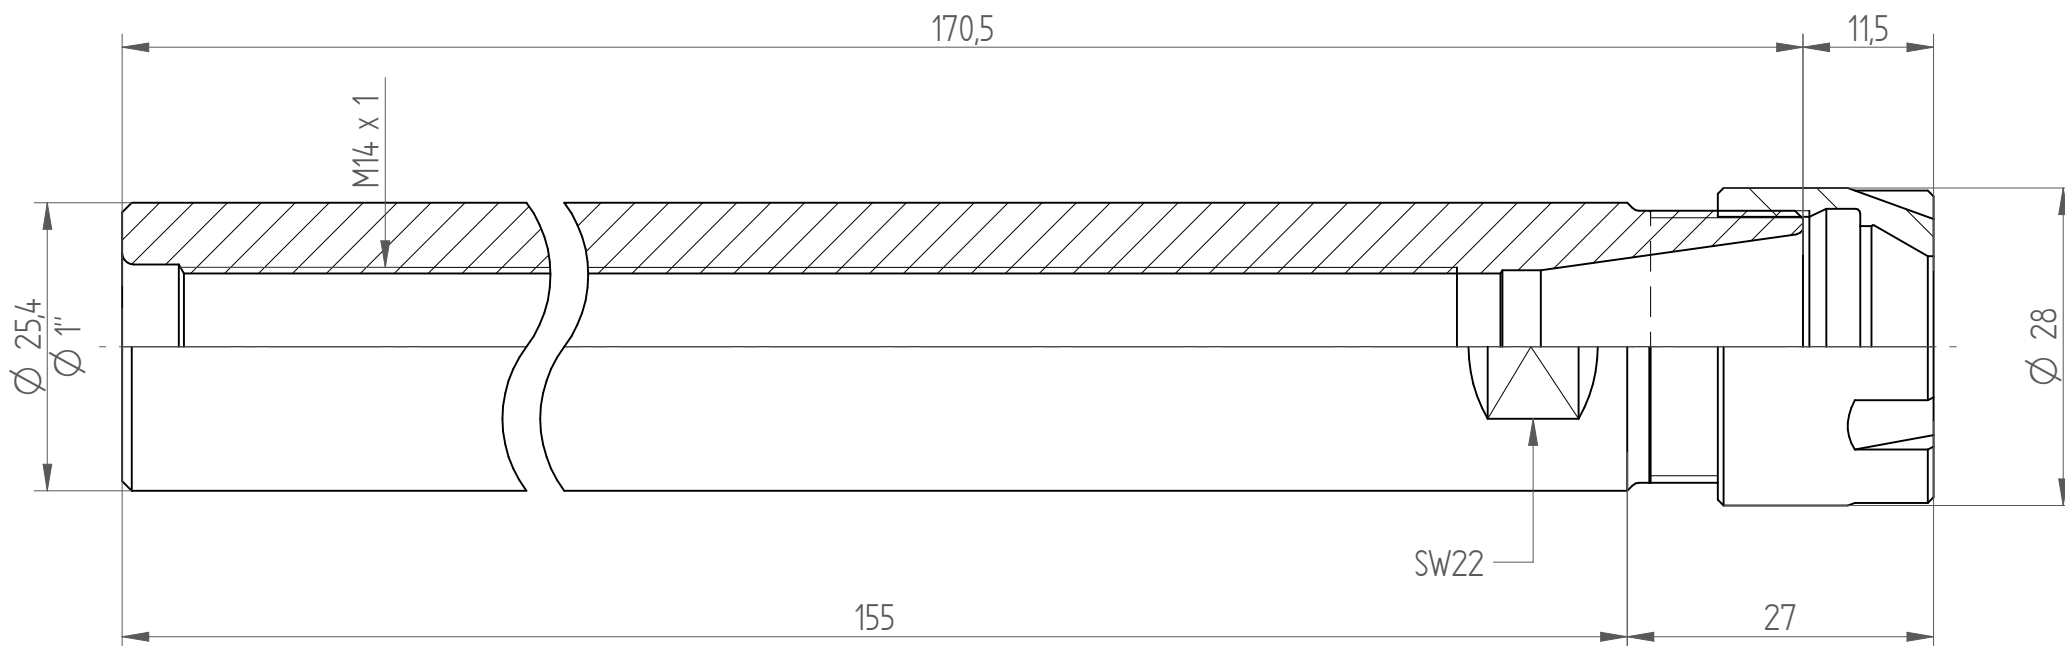

Swiss
Precision
Tools

REGO-FIX®

REGO-FIX AG
Obermattweg 60
4456 Tenniken / Switzerland

Phone +41 61 976 14 66
Fax +41 61 976 14 14
www.rego-fix.com

This is a non-controlled copy. All information given herein is subject to change without notice

The information given herein has been carefully checked and is believed to be correct. REGO-FIX, however, assumes no responsibility or liability for any errors, inaccuracies or omissions that may appear in this drawing

This document is subject to copyright laws. No part of this document may be reproduced or transmitted in any form or any means, electronic or mechanic, for any purpose, without the express written permission of REGO-FIX

Type : CYL1"x155_ER20M
Part No. : 262522091
Date : 11.02.2015
Scale : 1.5:1